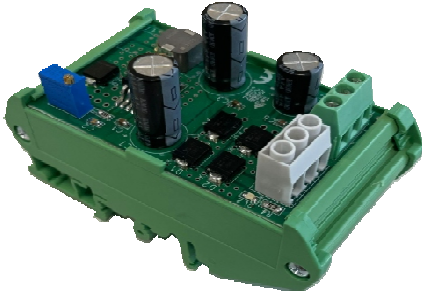

24V 3A DC-DC Regulated single output

■ Features:

- AC/DC Wide input range
- Max output current 5A
- Thermal protection
- Output short circuit protection
- Output current limit
- Efficiency up to 96%
- IP20
- DIN rail mountable

■ Caratteristiche tecniche

- AC/DC ampio range tensione di ingresso
- Massima corrente in uscita 5A
- Protezione termica
- Protezione corto circuito in uscita
- Limitazione di corrente in uscita
- Efficienza fino a 96%
- IP20
- Assemblaggio su modulo DIN

■ Tredi Elettronica code: 2304R1

Specification / Specifiche

OUTPUT USCITA	Rated voltage / Tensione nominale	24V
	Maximum Current / Corrente massima	3A
	Setup time / Tempo tensione in uscita	80ms - Vout 100%
	Ripple	100mVpp
	Voltage tolerance / Tolleranza tensione	±2%
	Maximum power / Potenza massima	75W
INPUT INGRESSO	Input Voltage / Tensione di ingresso	6~26Vac [8~38Vdc]
	Frequency / Frequenza	50Hz ±15%
	Efficiency / Efficienza	95% Typical / Tipico
	Working Frequency / Frequenza di lavoro	180KHz
PROTECTION PROTEZIONI	Thermal protection / Protezione termica	
	Output short circuit protection / Protezione corto circuito in uscita	
	Output current limit / Limitazione di corrente in uscita	
GENERAL DATA CARATTERISTICHE	Degree of protection / Grado di protezione	IP20
	Operating temperature / Temperatura di esercizio	0 ~ 50°C
	Storage temperature / Temperatura di immagazzinamento	-20 ~ +85°C
	Dimension [WHD] / Dimensioni [LAP]	500x910x550 [mm]
	Weight / Peso	100g